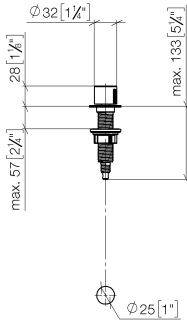

Commande de vidage individuelle manuelle Commande manuelle - Laiton
brossé (Or 23cts)

ELIO

10 712 970

- commande pour un bac
- avec adaptateur pour câble Bowden

S'adapte aux gammes suivantes: ELIO, ENO, MEM, META SQUARE, SYNC et TARA ULTRA

S'adapte aux gammes suivantes : ELIO, MEM, ENO, SYNC, TARA ULTRA, META SQUARE

	Laiton brossé (Or 23cts)	10 712 970-28
	Chrome	10 712 970-00
	Platine brossé	10 712 970-06
	Platine	10 712 970-08
	Laiton (Or 23cts)	10 712 970-09
	Dark Chrome	10 712 970-19
	Noir mat	10 712 970-33
	Champagne brossé (Or 22cts)	10 712 970-46
	Champagne (Or 22cts)	10 712 970-47
	Chrome brossé	10 712 970-93
	Dark Platinum brossé	10 712 970-99

10 712 970
mm [inches]

10 712 970

Les pièces pour les
autres finitions
peuvent être
trouvées ici : Chrome

Liste des pièces de rechange

N°	Article Numéro	Désignation	Fréquence de montage	Délai de livraison
1	09 20 97 030-28	poignée	1	20
2	90 12 12 002 00 90	douille d'enclenchement	1	2
3	09 27 87 011-28	rosace	1	20
4	09 14 10 042 90	joint	1	2
5	09 29 06 087-28	tige	1	-
La pièce de rechange ne peut plus être commandée, veuillez commander l'article de remplacement				
6	04 30 01 029 00 90	adaptateur	1	2
7	09 24 03 175 90	adaptateur	1	2
8	09 11 10 073-07	raccord	1	30
9	09 11 10 074-07	raccord	1	30
10	09 11 10 079-07	raccord	1	30
11	09 30 11 087 90	rondelle	1	2
12	09 23 30 024-07	écrou	1	30